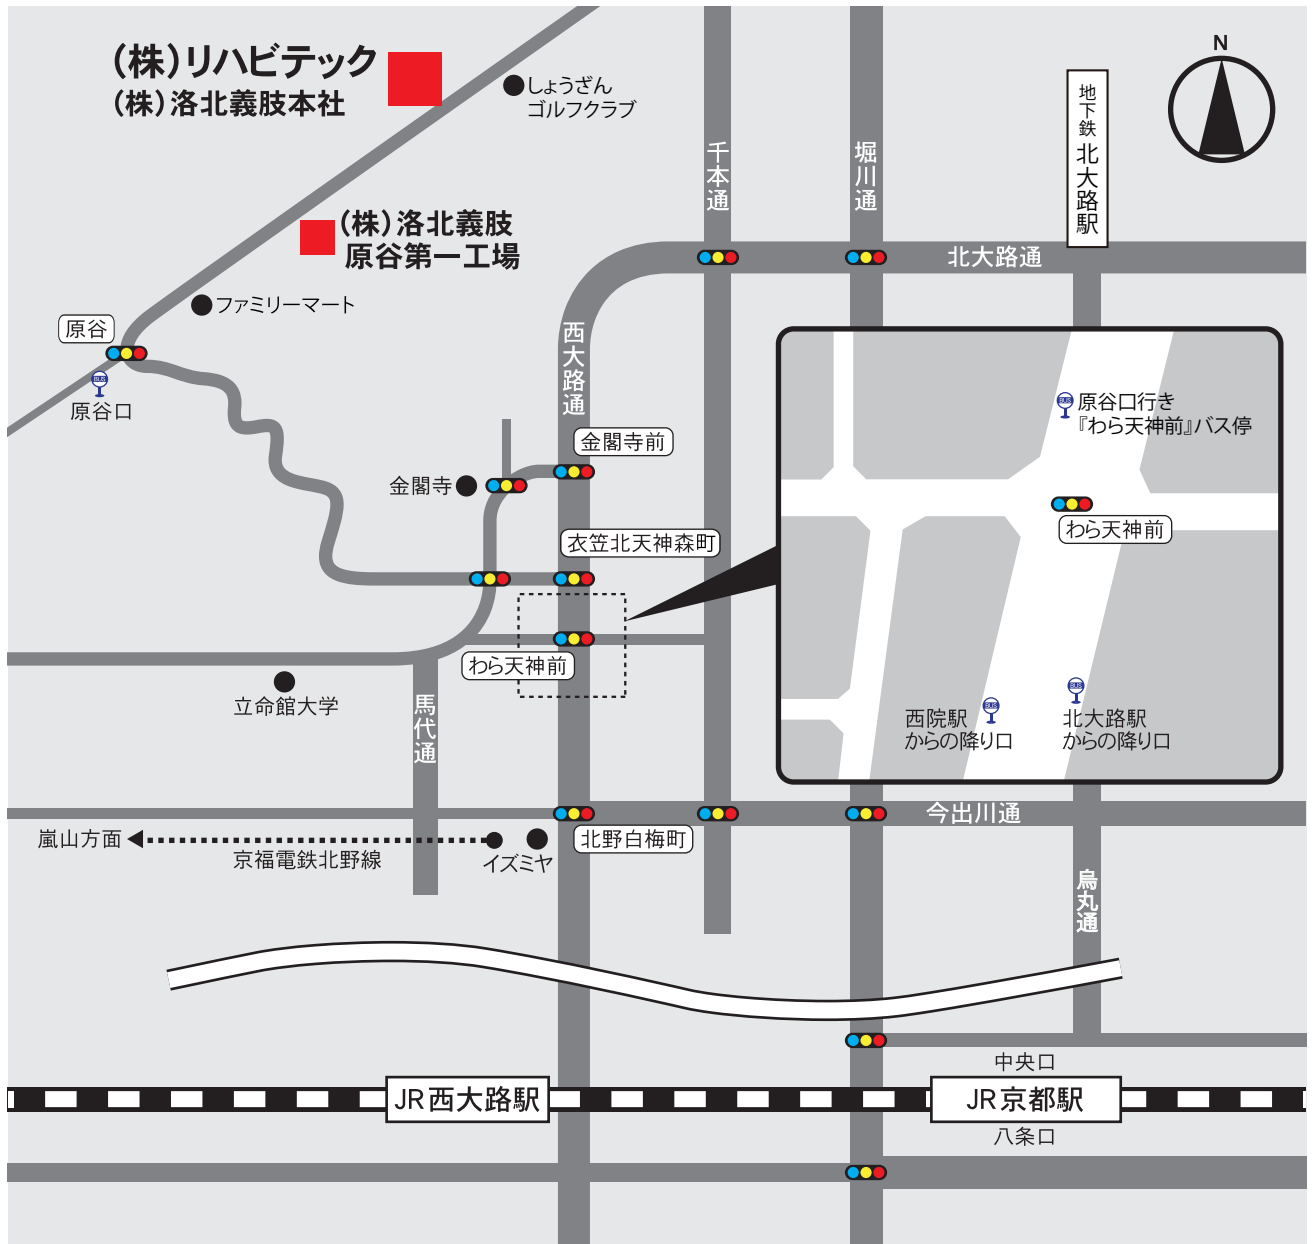

アクセスマップ

交通・アクセス

京都駅から『原谷口』バス停までのアクセス

京都駅より地下鉄烏丸線(四条・烏丸御池・国際会館方面)に乗車。北大路駅にて下車。

『北大路バスターミナル』バス停より204・205系統(西ノ京円町・金閣寺道行き)に乗車、『わら天神前』にて下車。

バス停より約30m北へ移動(地図拡大図参照)。『わら天神前』バス停よりM 1系統(原谷行き)に乗車、『原谷口』にて下車。

阪急 西院駅から『原谷口』バス停までのアクセス

西院駅より北側、西大路通り沿いの『西大路四条』バス停より205系統(北野白梅町・北大路バスターミナル行き)に乗車、『わら天神前』にて下車。

バス停より約30m北へ移動(地図拡大図参照)。『わら天神前』バス停よりM 1系統(原谷行き)に乗車、『原谷口』にて下車。

『原谷口』バス停からは徒歩10分程度です。

京都市バス時刻表 ▶ <http://www.city.kyoto.jp/kotsu/busdia/bustime.htm>